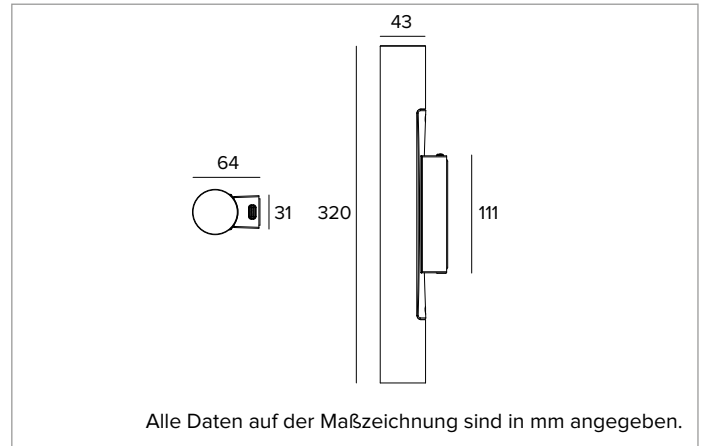

1T9944DA | LABEL 4 - Wandleuchte

Wandleuchte für LED-Leuchtmittel mit direkter Lichtemission mit Netzspannung

	3000K	H(m)	D(m)	Emax(lx)
	Ra90		42°	
Fixture Power	7W	1	0.76	1590
Source Flux	981lm	2	1.52	397
Fixture Flux	725lm	3	2.28	177
Efficacy	97lm/W	4	3.04	99
TS1961	Imax=1621cd/klm	Imax	1590cd	5
			3.80	64